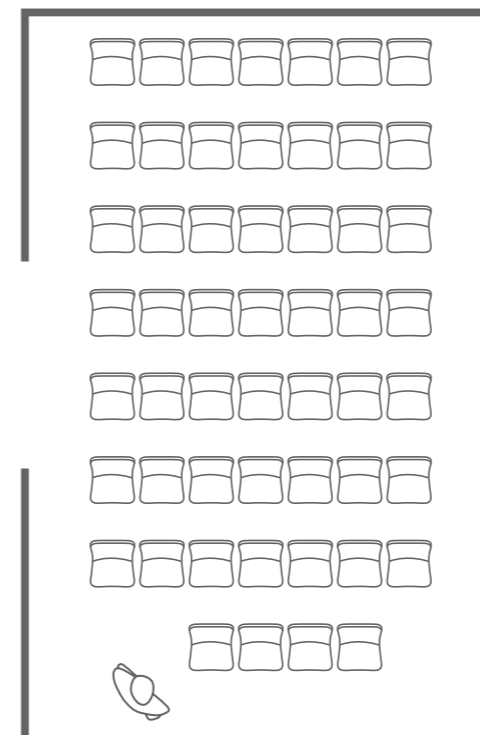

## INNOGALLERY

---

**Planta:** Baja

**Metros cuadrados:** 60 m<sup>2</sup>

**Altura:** 3,5 m

**Pax:** 55 personas

### Plano

Planta Baja

---

THE HUB OF INNOVATION  
IN BARCELONA

[valkiriahubspace.com](http://valkiriahubspace.com)  
[info@valkiriahubspace.com](mailto:info@valkiriahubspace.com)

# Planos Técnicos INNOGALLERY

Capacidad Montaje formato I:  
48 pax

Capacidad Montaje Imperial II:  
50 pax

Capacidad Montaje Teatro:  
55 pax

Capacidad Montaje Lab:  
19 pax