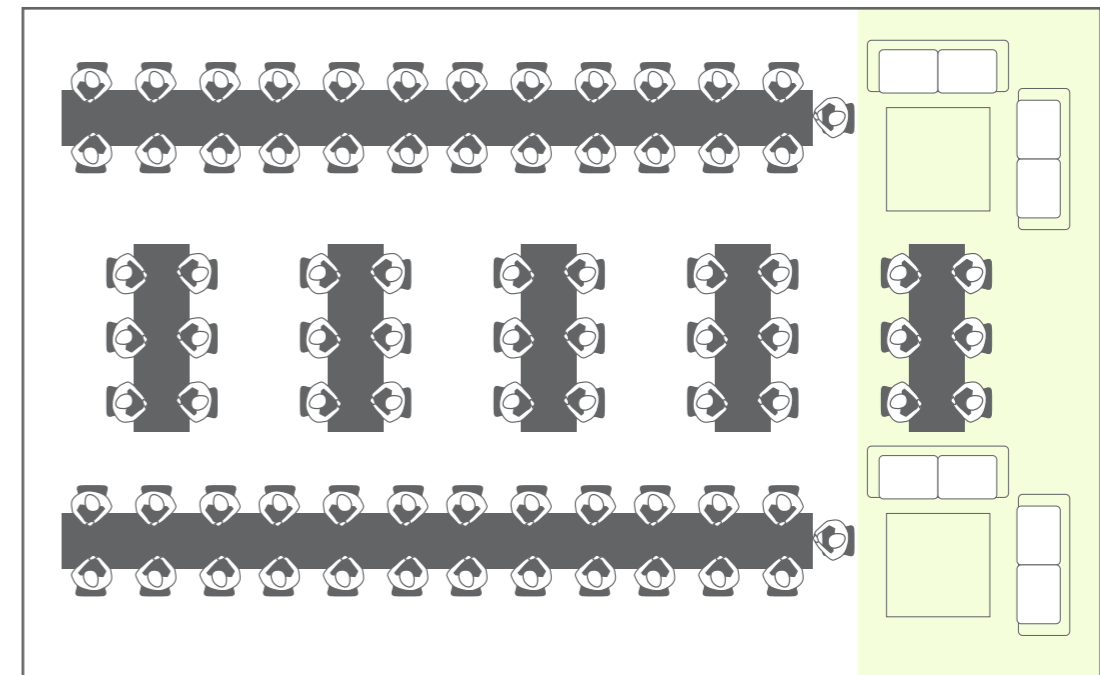

Planos Técnicos INSPIRATIONAL KOFFEE

Capacidad Montaje Imperial: 75 pax

Capacidad Formato tipo cóctel: 80 pax