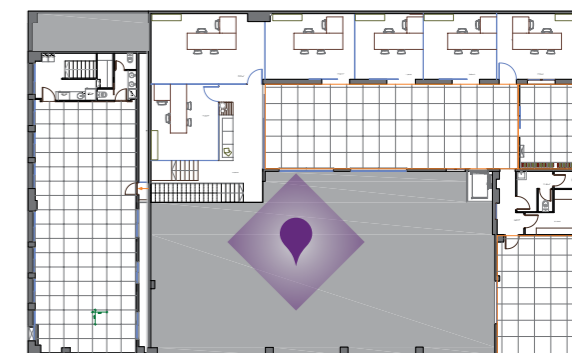

INNO KUBE

INNOKUBE

Planta: Primera

Metros cuadrados: 35 m²

Altura: 2,40 m

Pax: 15 personas

Plano

Planta Primera