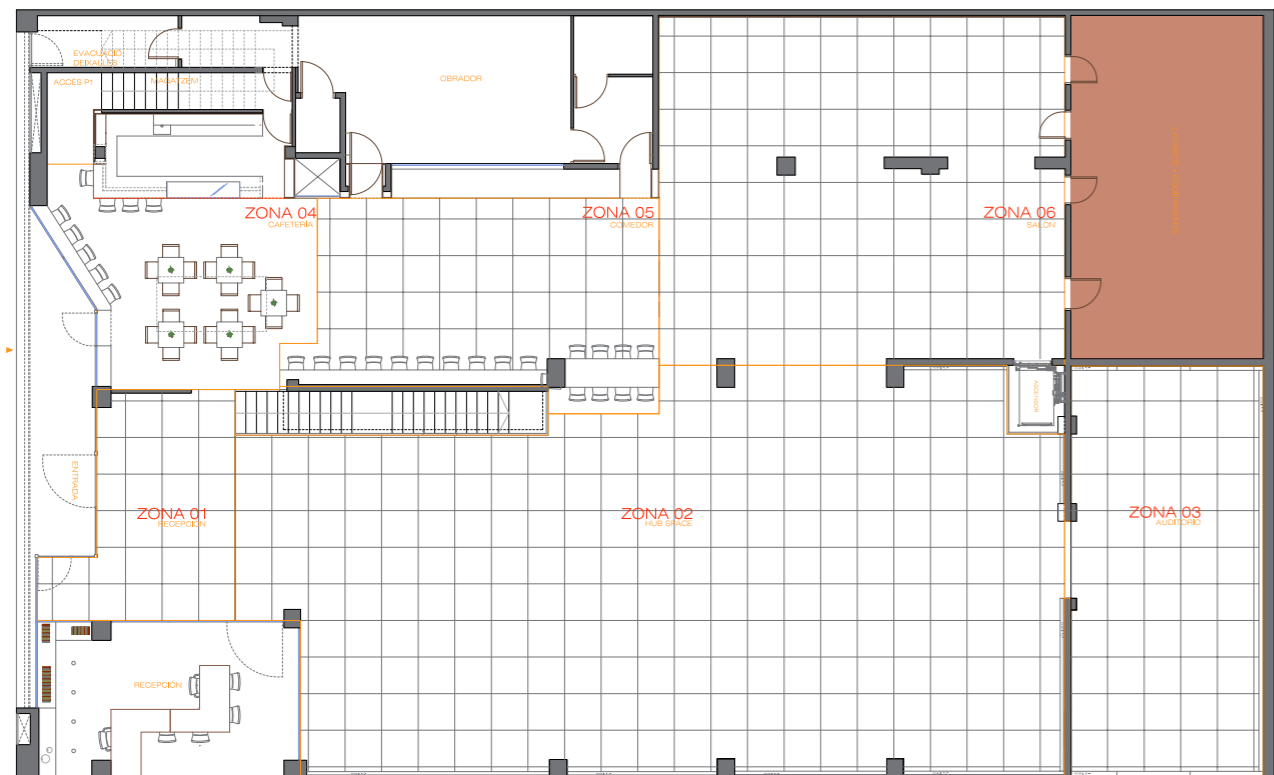

Planta Baja

DESCARGAR PLANO

Servicios disponibles

Wi Fi

Equipo audiovisual

Mobiliario

Exclusividad F&B

Decoración

¿Qué más hacemos?

- Coworking Space
- World Work Innovation (WWi)
- Women Talent
- Kids Project

¿Cómo llegar?

Situado a poco más de 15 minutos (3,5 km) del centro de Barcelona en el barrio de la Innovación, 22@.

VER EN GOOGLE MAPS

Bus: 36 / 92 / 192 / 6 / 40 / 42 / B20 / B25

Metro: L4 Llacuna

Bicing: 428 (c/Pujades 103) /

152 (c/ Pujades 121) / 151 (c/Pallars 182)

HORARIO Lunes a Viernes

de 8.30 a 23.30 hs

Servicios Adicionales

Ponemos al servicio del cliente una serie de servicios extras para lograr que su evento sea una experiencia única.

- **Team buildings:** Contamos con un equipo de colaboradores expertos que a través de actividades de equipo favorecen la comunicación, el liderazgo y la confianza dentro de los equipos.

- **Workshops:** El objetivo final es adquirir nuevos conocimientos o habilidades de la mano de un especialista a través de actividades de trabajos en equipo para llevar la teoría a la practica.

- **Mind mapping:** En los eventos más innovadores podemos ver el discurso de los ponentes ilustrado en mapas mentales muy visuales. Este complemento sirve de apoyo a las explicaciones, resalta las ideas principales, las conexiones entre los distintos conceptos y ofrece una imagen muy innovadora de su evento.

- **Comunicación on/off-line:** Difusión de contenidos a través de redes sociales y e-mail marketing en los eventos relacionados con nuestros proyectos.

- **Acuerdos preferenciales con hoteles** de la zona.

- **Servicio de Parking** a disposición de los clientes

THE HUB OF INNOVATION
IN BARCELONA

valkiriahubspace.com
info@valkiriahubspace.com