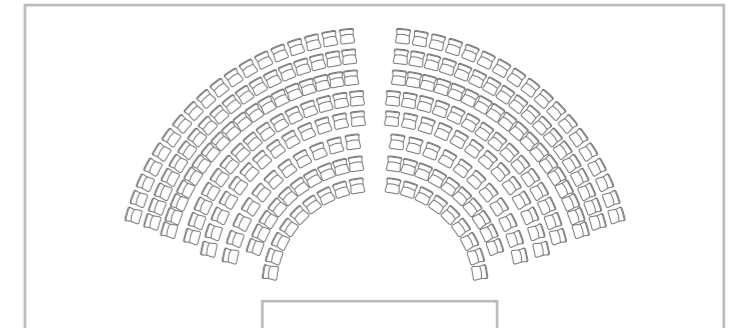

Capacidad Montaje Auditorio: 224 pax