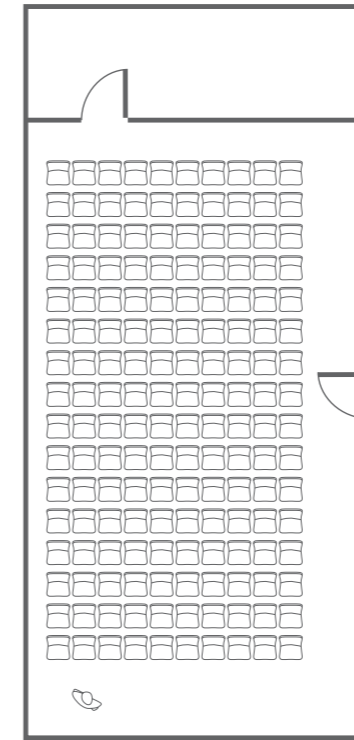

Planos Técnicos LEARNING LAB

Capacidad Montaje Teatro:
100 pax