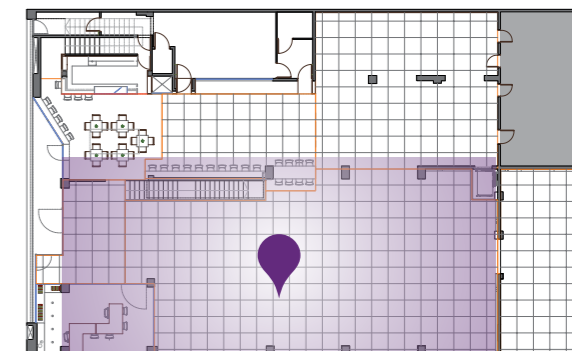

INNOHUB EVENTS

INNOHUB EVENTS

Planta: Baja

Metros cuadrados: 225 m²

Altura: 9 m

Pax: 230 personas

Plano

Planta Baja