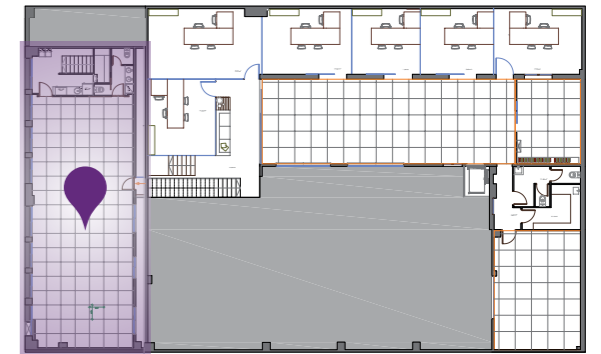

LEARNING LAB

LEARNING LAB

Planta: Primera

Metros cuadrados: 124 m²

Altura: 2,5m

Pax: 100 personas

Luz natural directa

Plano

Planta Primera