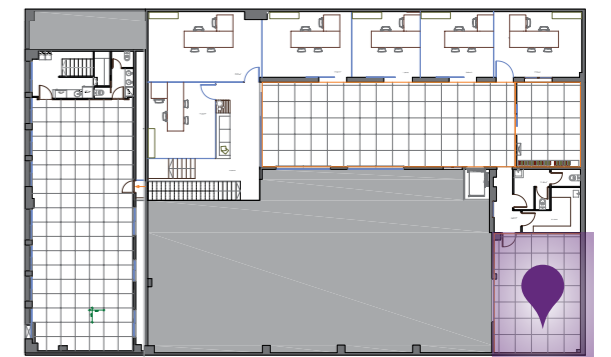

Plano

Planta Primera