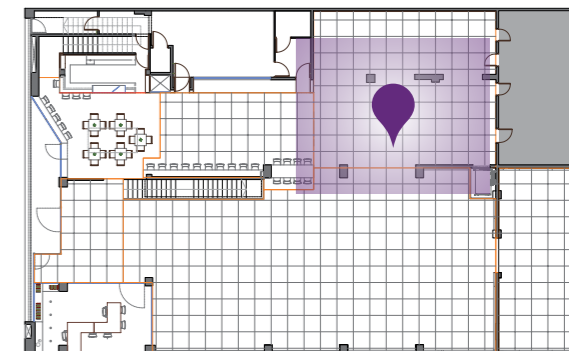

INSPIRATIONAL KOFFEE

INSPIRATIONAL KOFFEE

Planta: Baja

Metros cuadrados: 100 m²

Altura: 3,7 m

Pax: 80 personas

Plano

Planta Baja