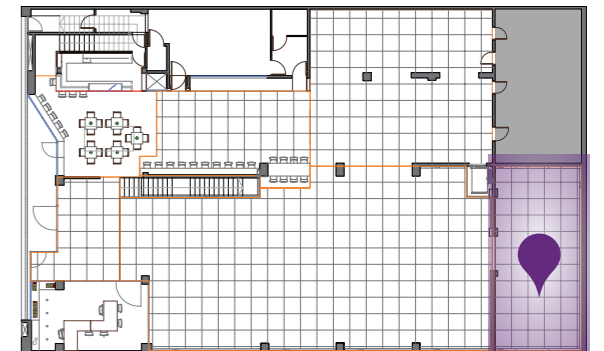

INNO GALLERY

INNOGALLERY

Planta: Baja

Metros cuadrados: 60 m²

Altura: 3,5 m

Pax: 55 personas

Plano

Planta Baja