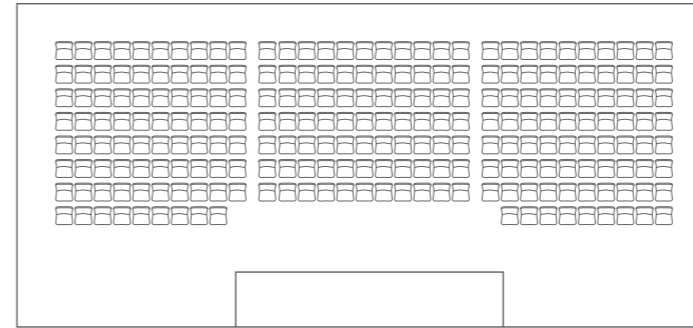

## INNOHUB EVENTS

**Planta:** Baja

**Metros cuadrados:** 225 m<sup>2</sup>

**Altura:** 9 m

**Pax:** 230 personas

## Planos Técnicos INNOHUB EVENTS

Capacidad Montaje Teatro: 230 pax

Capacidad Montaje Auditorio: 224 pax

Capacidad Montaje Banquete 1: 192 pax

Capacidad Montaje Banquete 2: 120 pax

Capacidad Montaje Cóctel: 250 pax