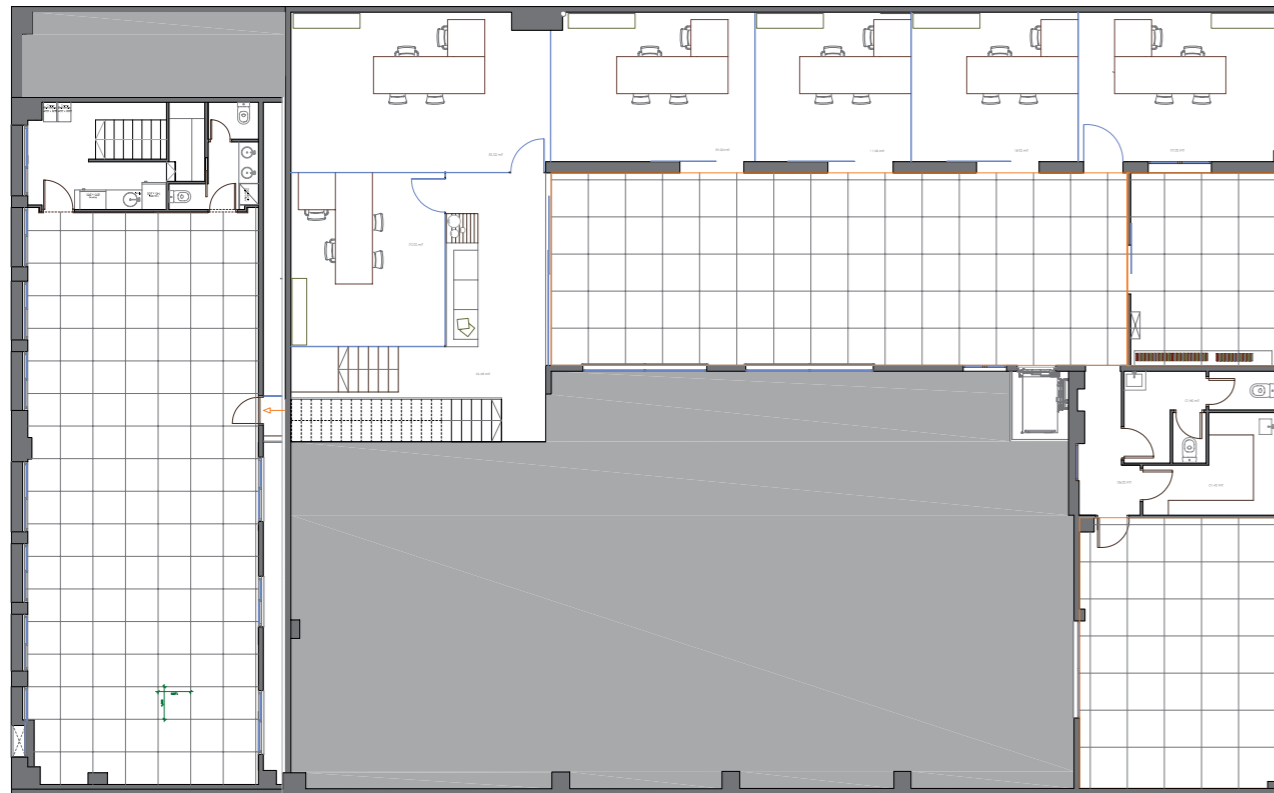

Planos De Pisos

Planta Primera

DESCARGAR PLANO