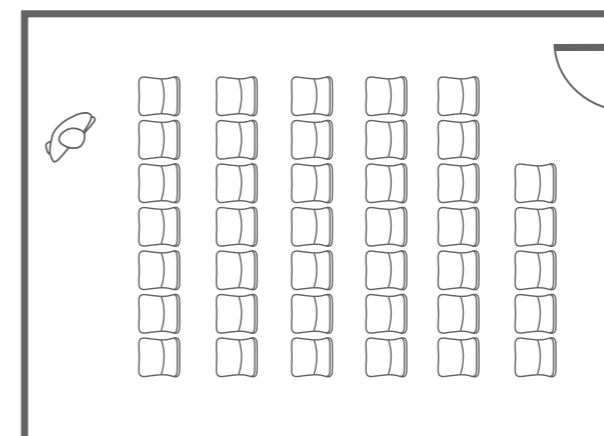

## Planos Técnicos KREATIVITY ROOM

Capacidad Montaje Imperial:  
25 pax

Capacidad Montaje Teatro:  
25 pax

*"La creatividad no consiste en  
una nueva manera,  
sino en una nueva visión"*

*- Edith Wharton*