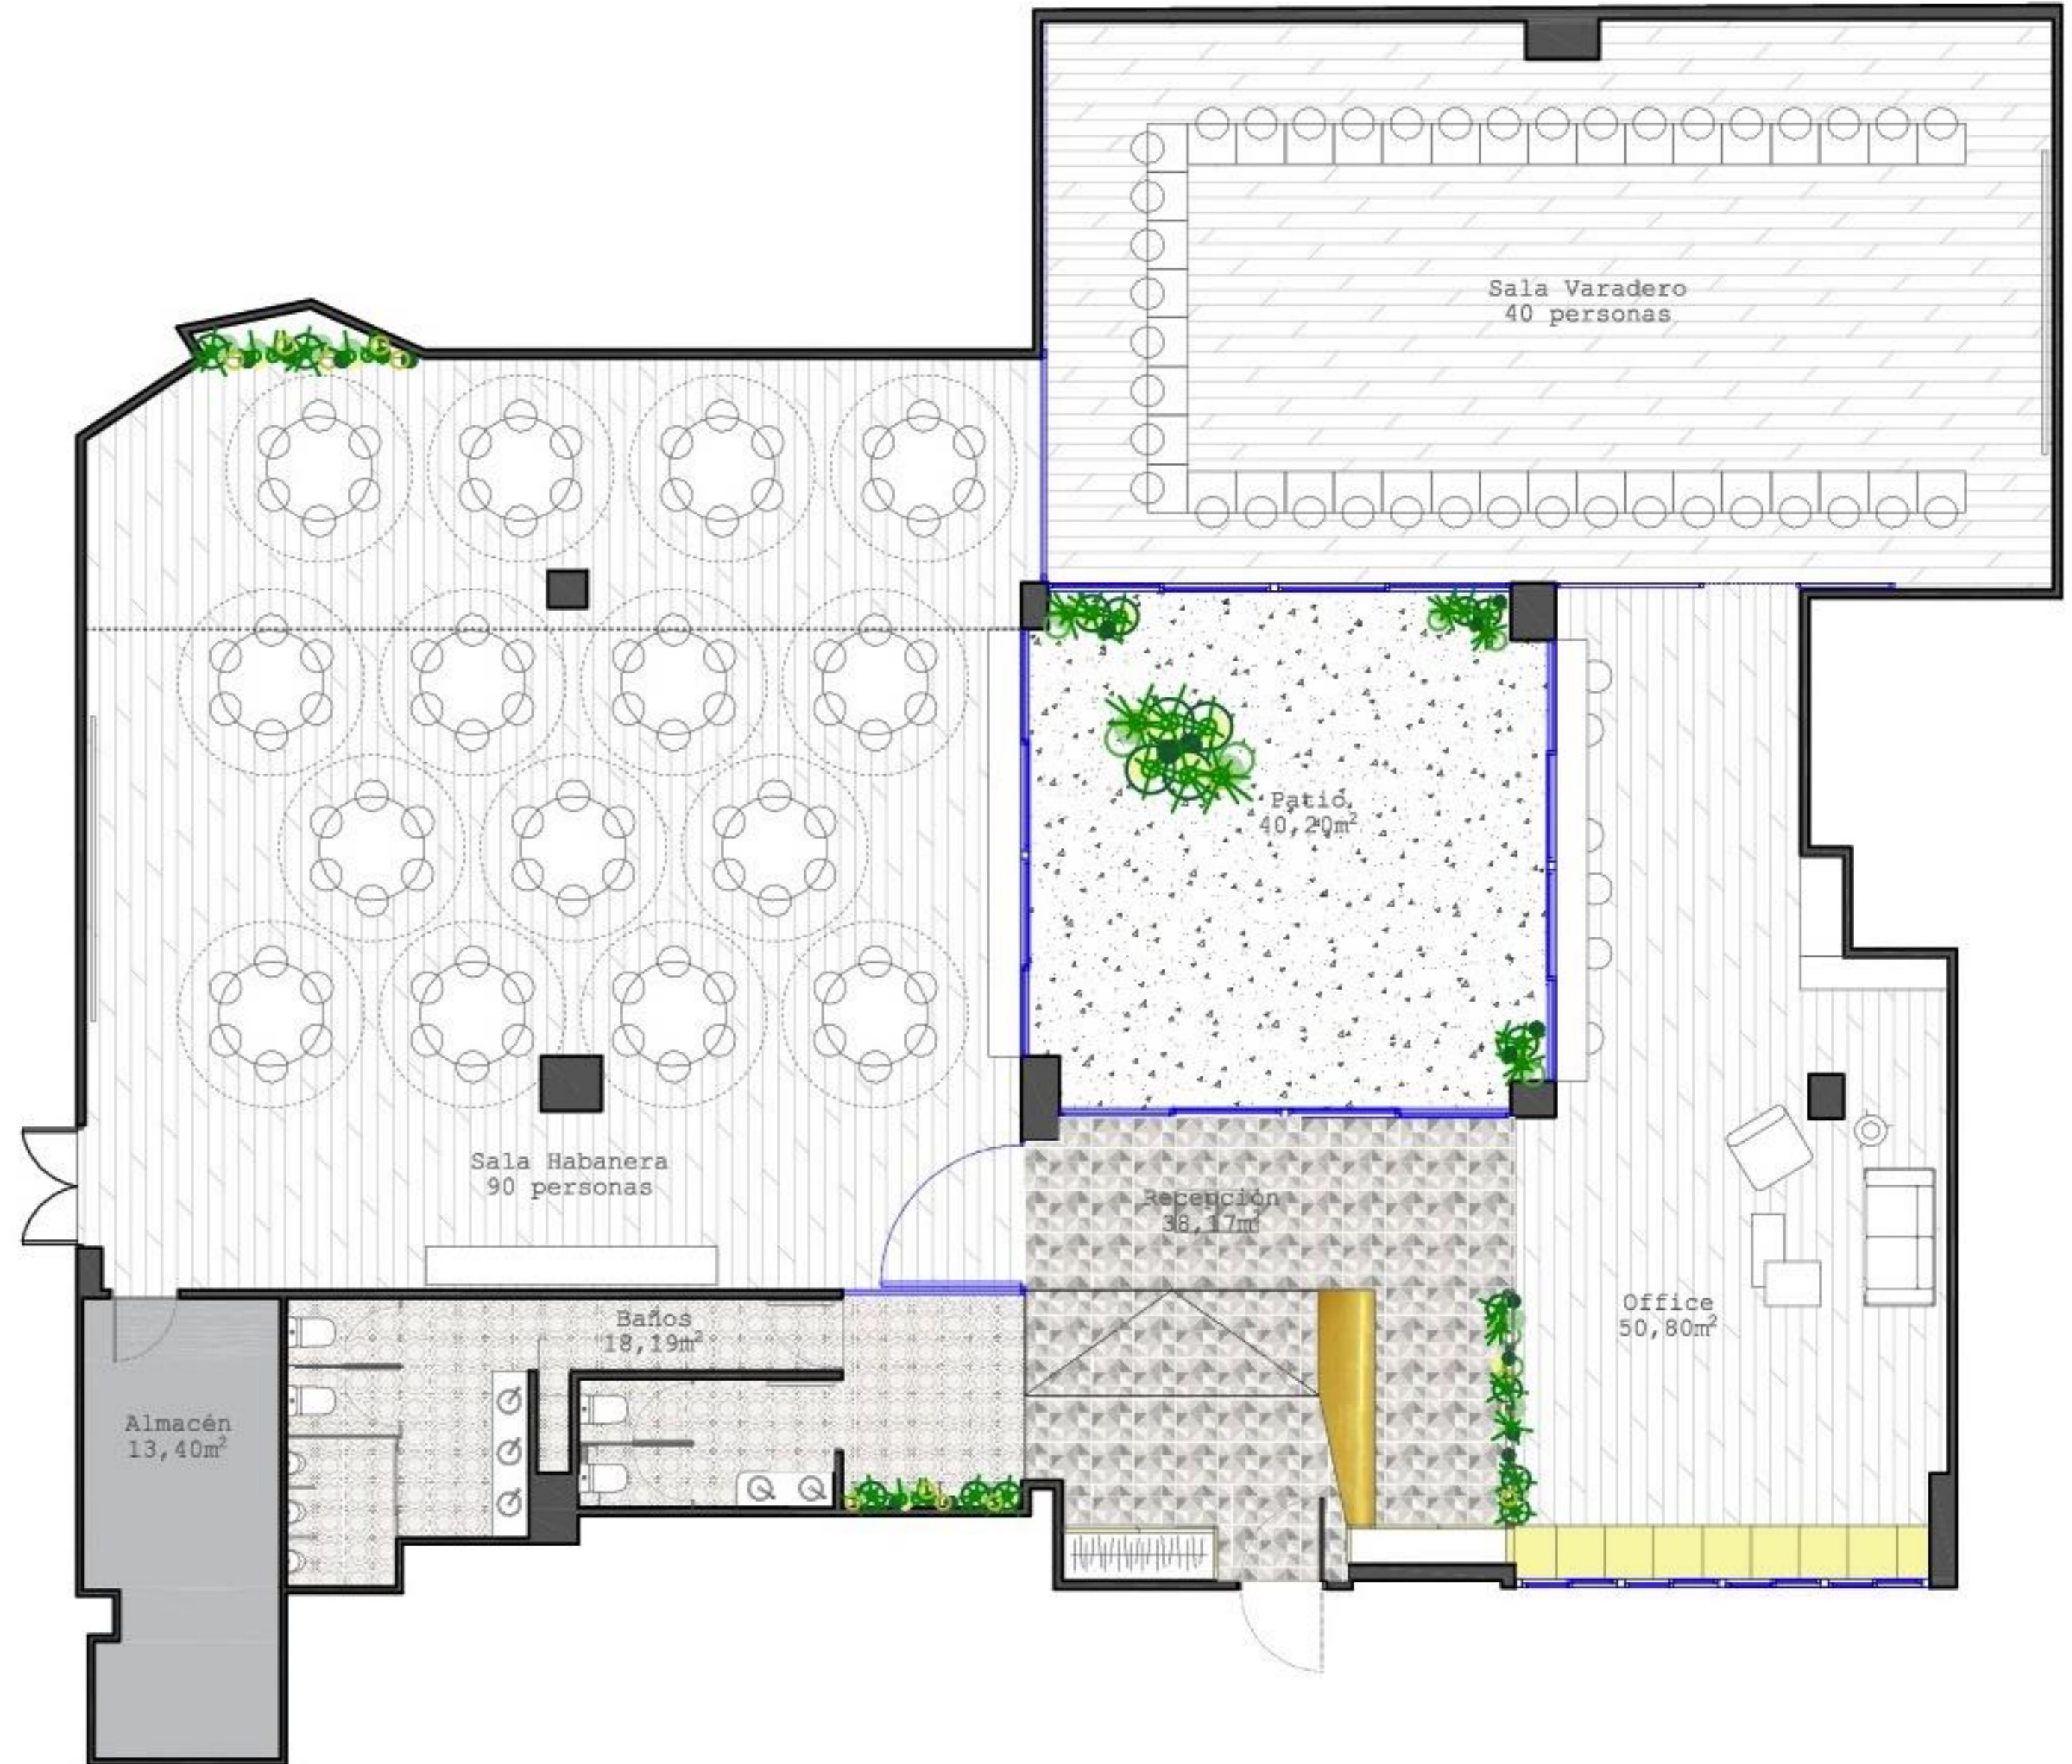

E S P A C I O
H A B A N A

Capicúa 101
v e n u e s . e s p a c i o s

0

ÍNDICE

1. UBICACIÓN
2. EL ESPACIO

- 2.1 – HALL
- 2.2 – S. HABANERA
- 2.3 - S. VARADERO
- 2.4 – OFFICE

3. PLANO
4. SERVICIOS INCLUIDOS
5. CONTACTO

Formato U - 60 personas

Formato cocktail - 100 personas

Formato banquete - 106 personas

Espacio: 134m²

2.3

Sala Varadero

Un espacio diáfano de 86m².

Perfecto para cocktails, showrooms, presentación de producto, talleres y reuniones de trabajo.

Office

Contamos con una recepción de 20m² y un espacio común de 50 m² para recibir a los invitados, ideal para hacer los descansos y utilizarlo como zona de cocktail y networking. Con un estilo desenfadado, anima a que la gente se desenvuelva con comodidad.

PLANO

3

PLANO

3

PLANO

3

PLANO

3