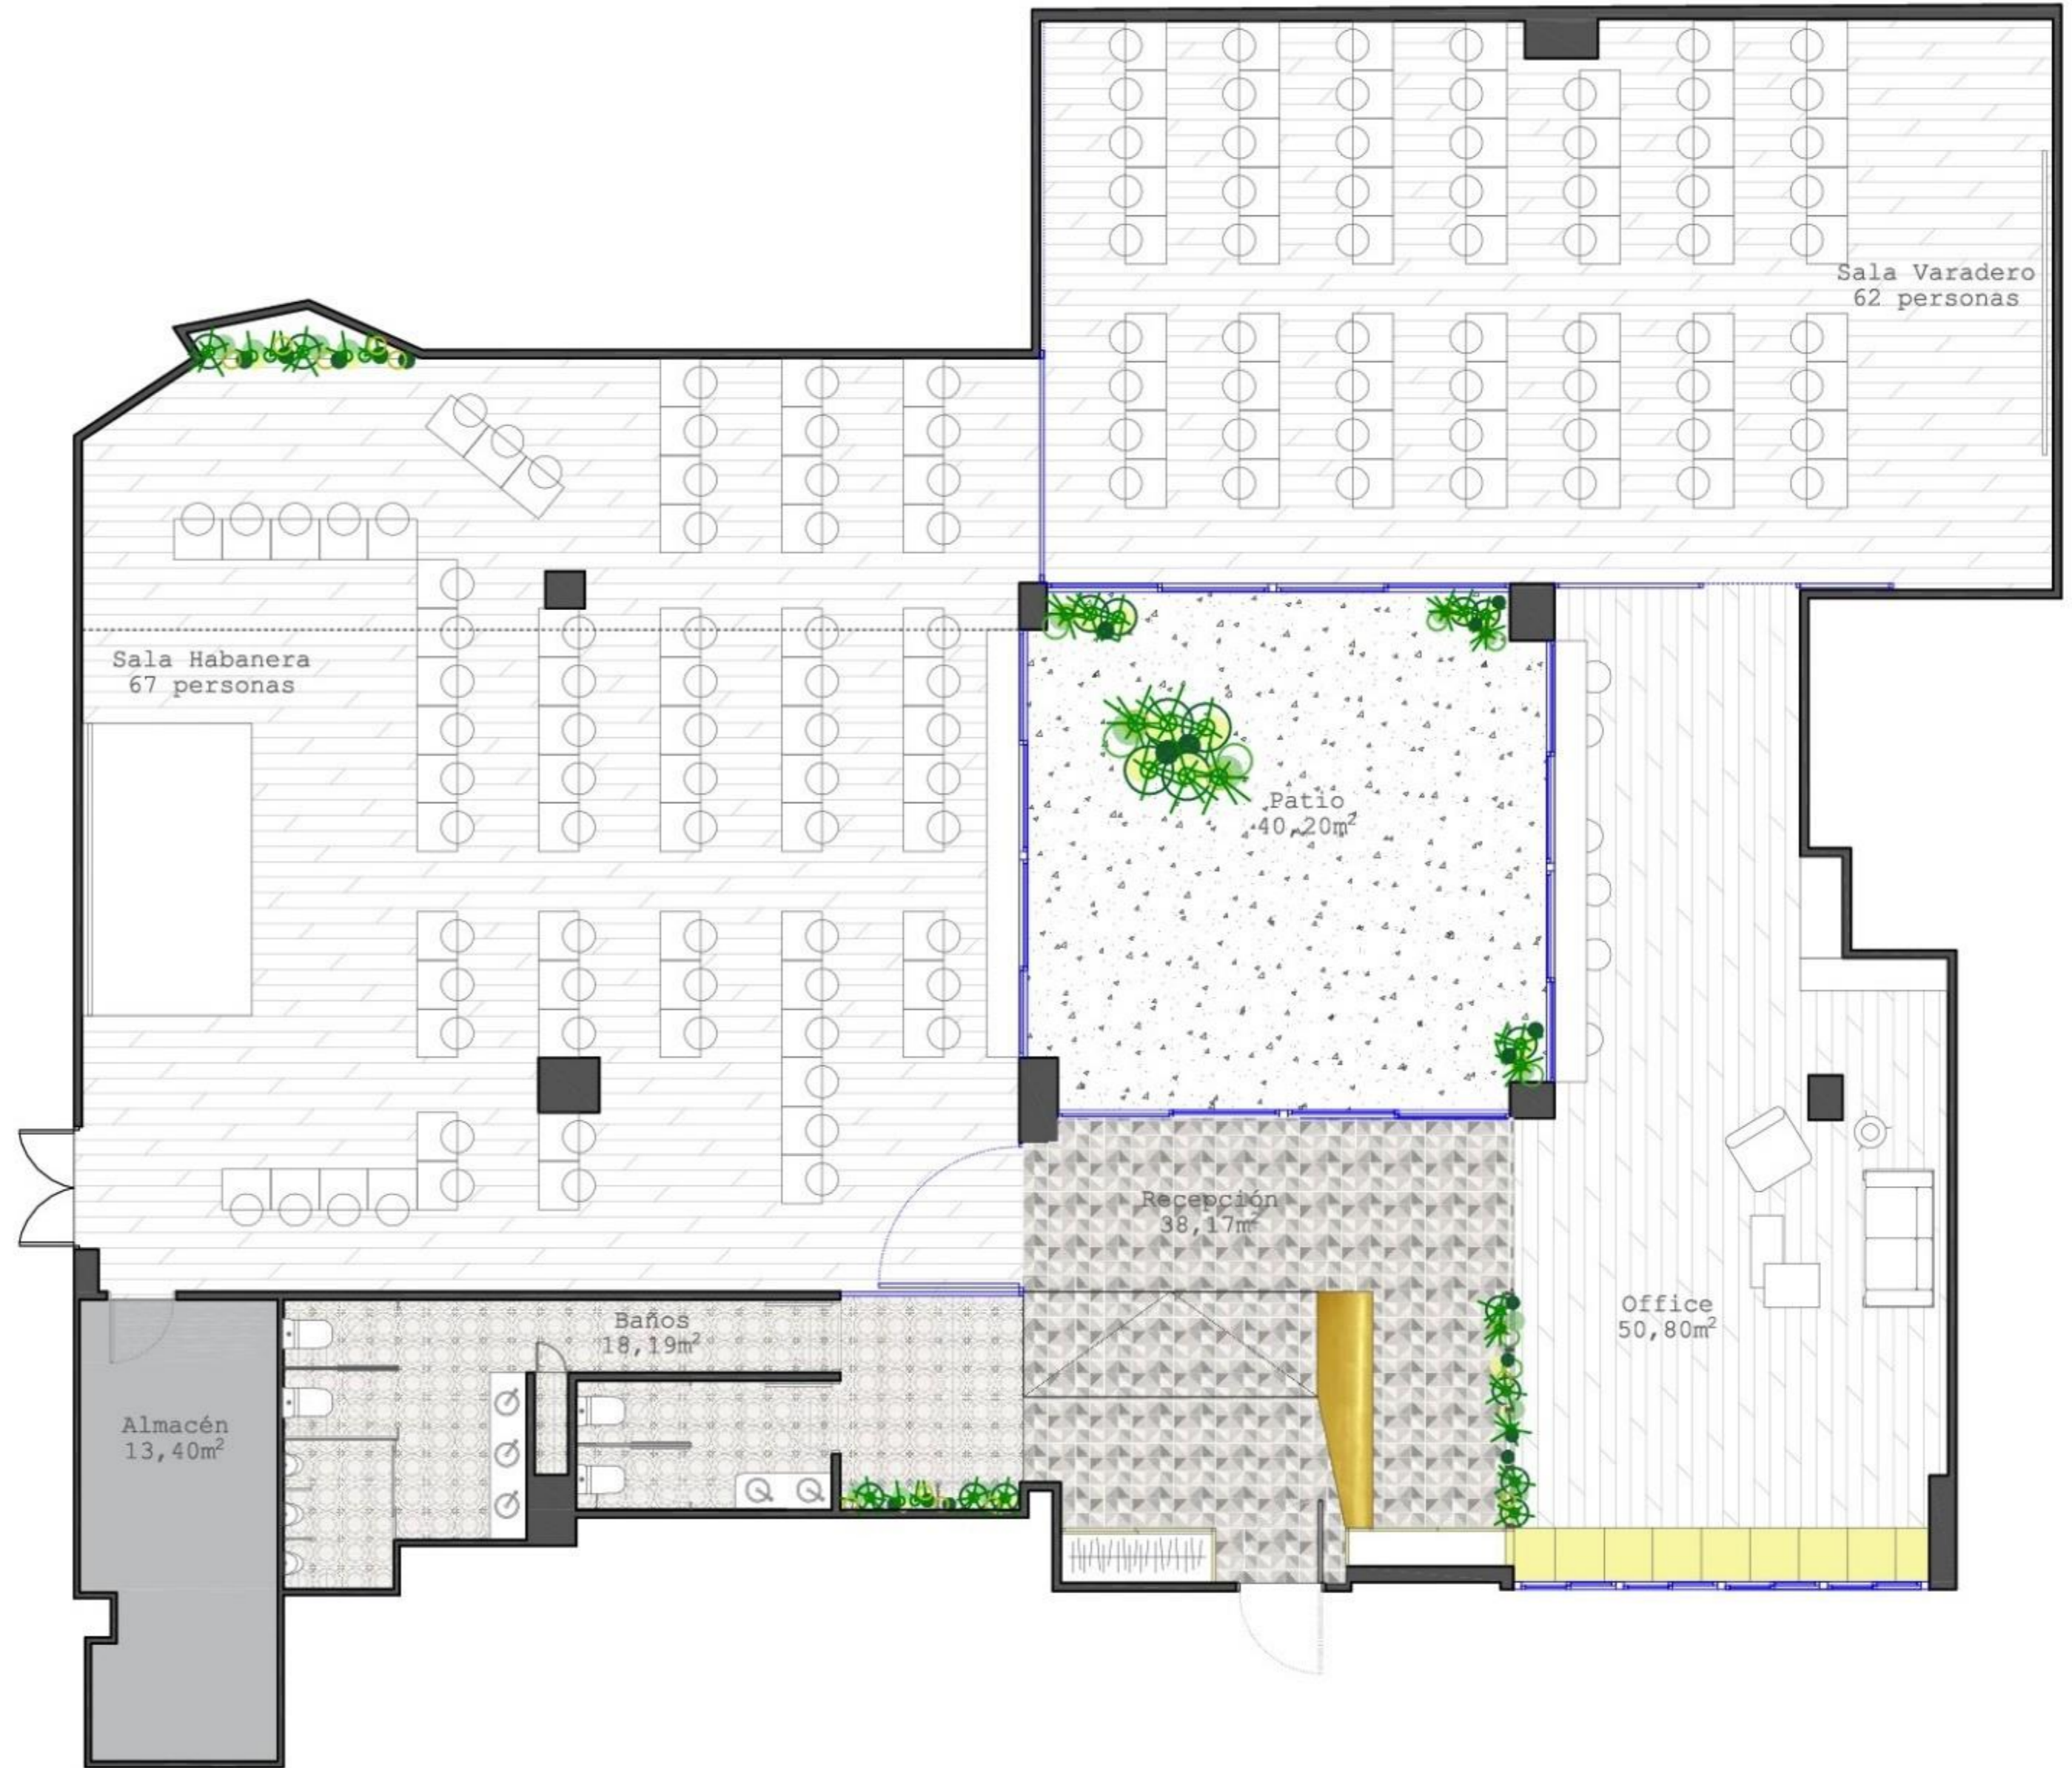

Formato U - 60 personas

Formato cocktail - 100 personas

Formato banquete - 106 personas

Espacio: 134m²

2.3

Sala Varadero

Un espacio diáfano de 86m².

Perfecto para cocktails, showrooms, presentación de producto, talleres y reuniones de trabajo.

PLANO

3

PLANO

3

PLANO

3

PLANO

3

PLANO

3

PLANO

4

SERVICIOS INCLUIDOS

- *WiFi*
- *Bolígrafos*
- *Pasador de diapositivas*
- *Mesas rectangulares/redondas*
- *Pizarra blanca*
- *Rotafolios y marcadores*
- *Aire acondicionado*
- *Botellas de agua*