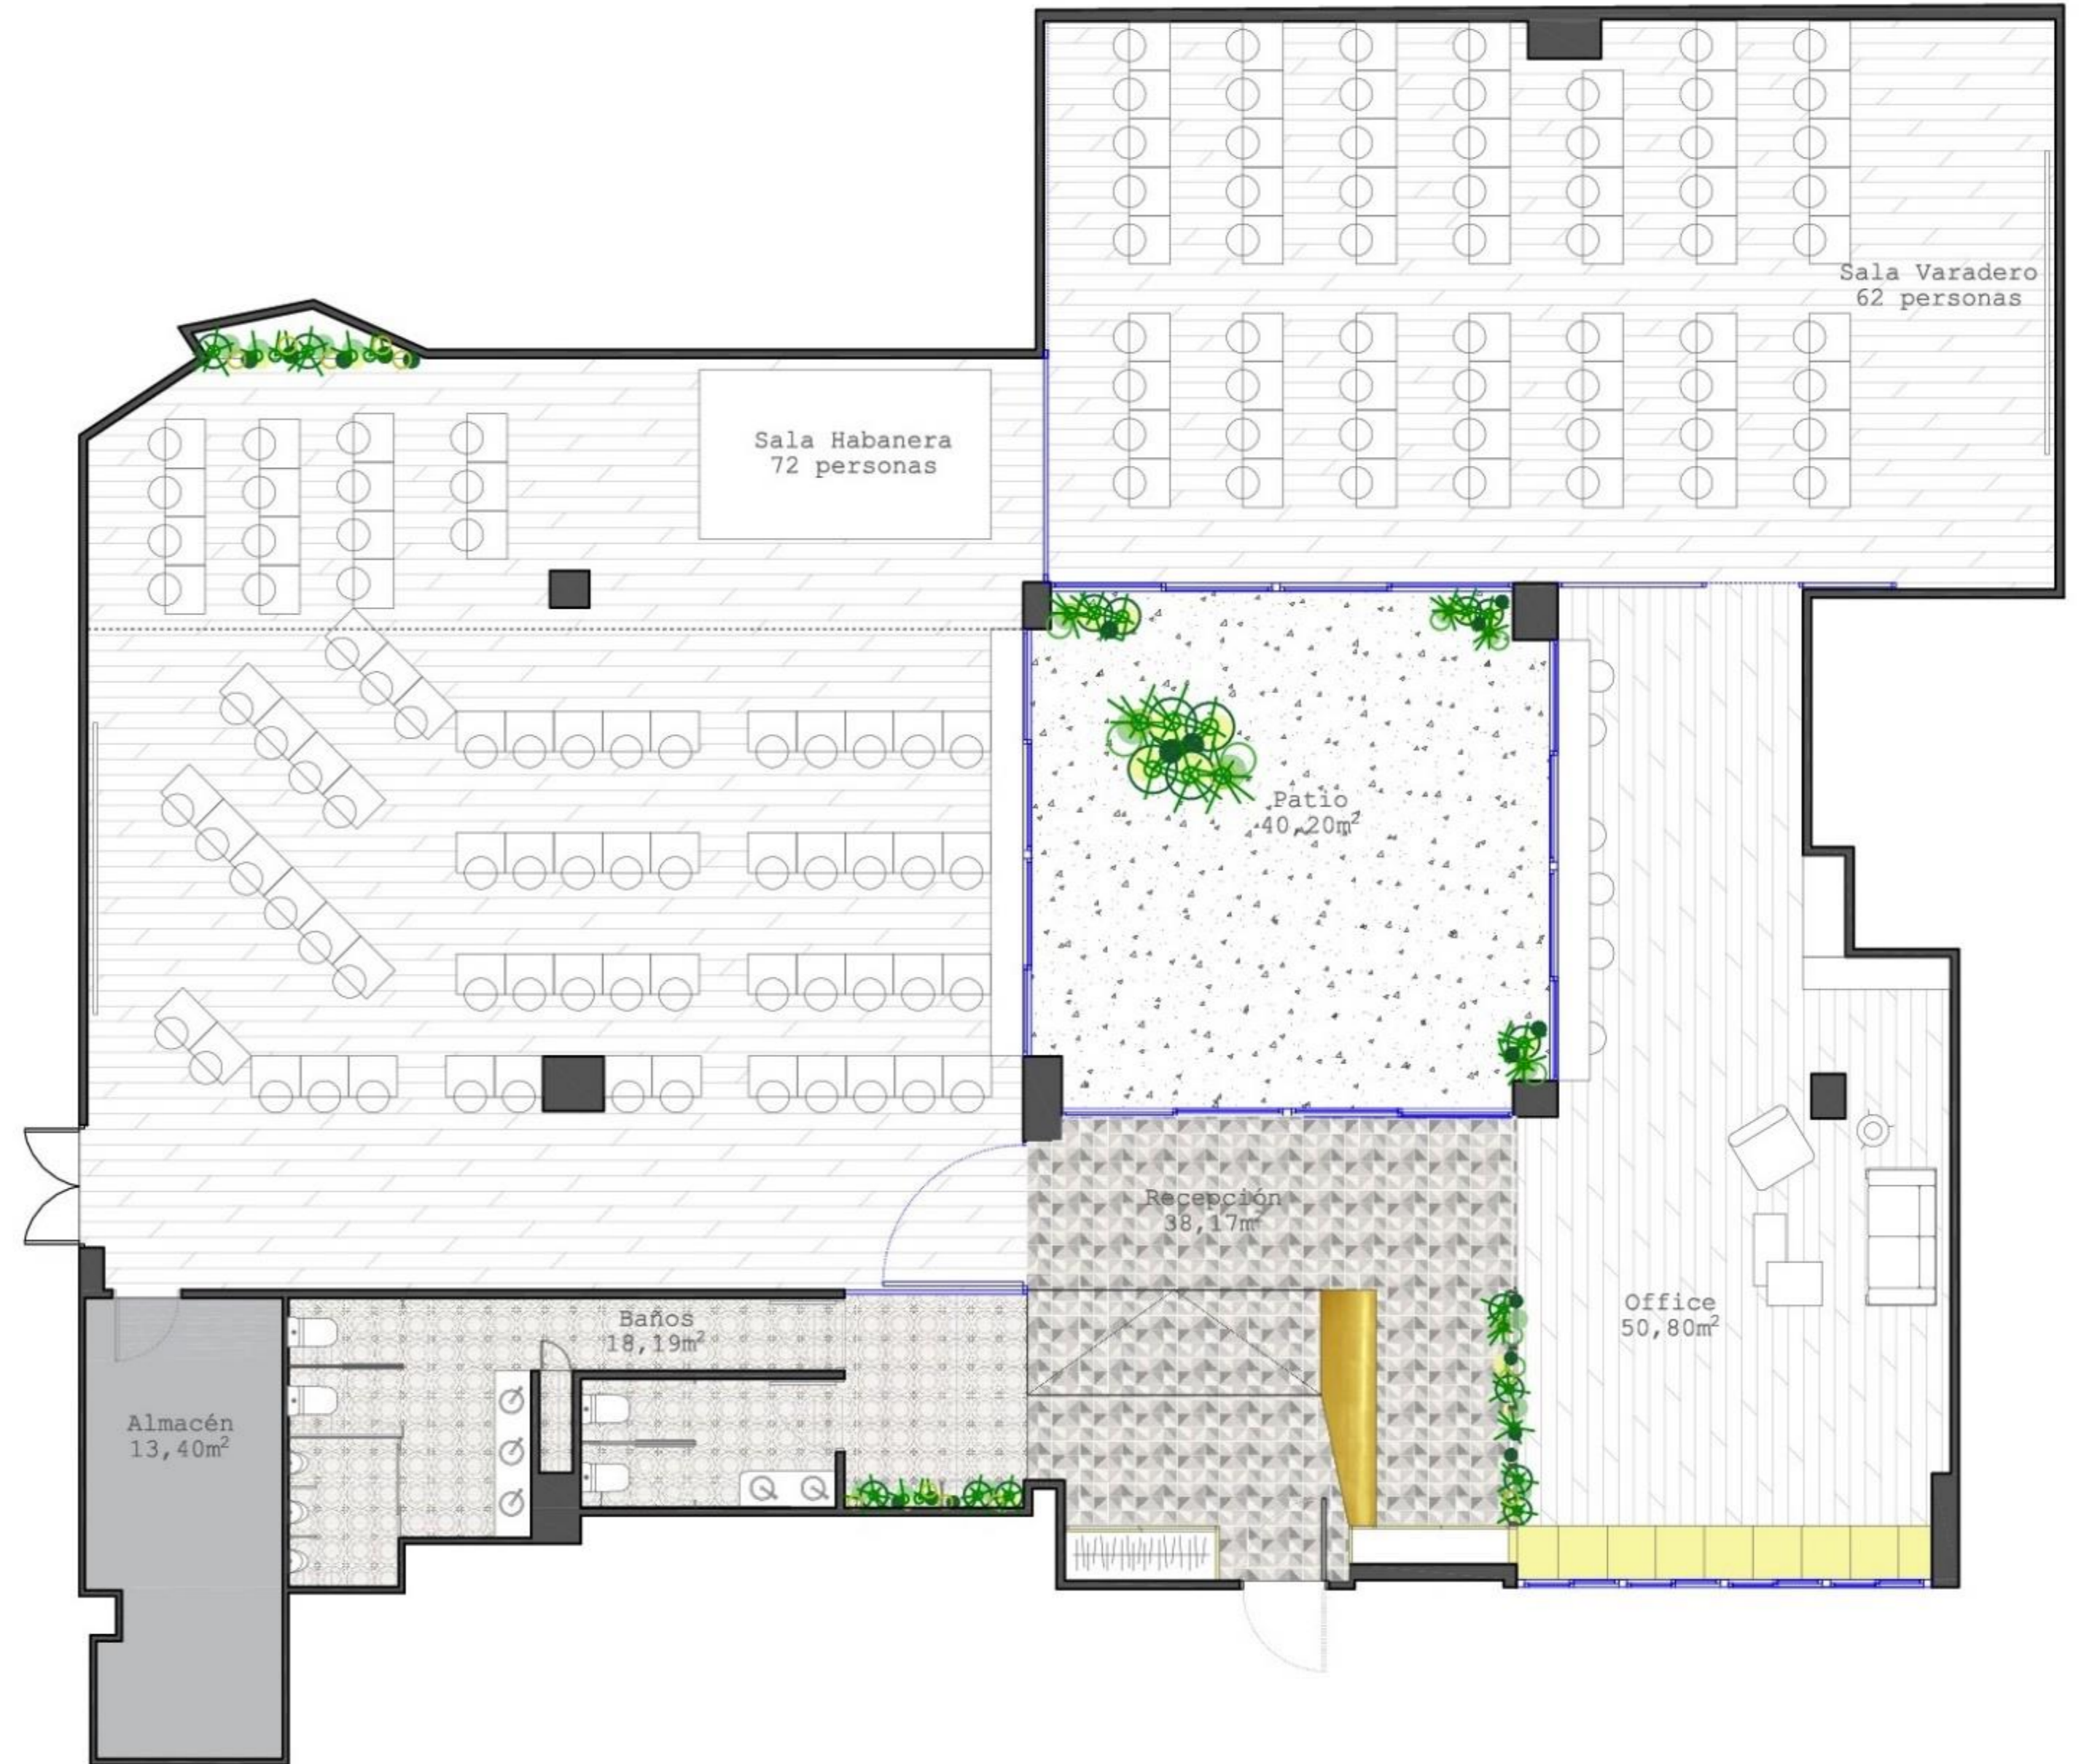

Formato U - 60 personas

Formato cocktail - 100 personas

Formato banquete - 106 personas

Espacio: 134m²

2.3

Sala Varadero

Un espacio diáfano de 86m².

Perfecto para cocktails, showrooms, presentación de producto, talleres y reuniones de trabajo.

Office

Contamos con una recepción de 20m² y un espacio común de 50 m² para recibir a los invitados, ideal para hacer los descansos y utilizarlo como zona de cocktail y networking. Con un estilo desenfadado, anima a que la gente se desenvuelva con comodidad.

PLANO

3

PLANO

3

PLANO

3

PLANO

3

PLANO

3

PLANO

4

SERVICIOS INCLUIDOS

- *WiFi*
- *Bolígrafos*
- *Pasador de diapositivas*
- *Mesas rectangulares/redondas*
- *Pizarra blanca*
- *Rotafolios y marcadores*
- *Aire acondicionado*
- *Botellas de agua*