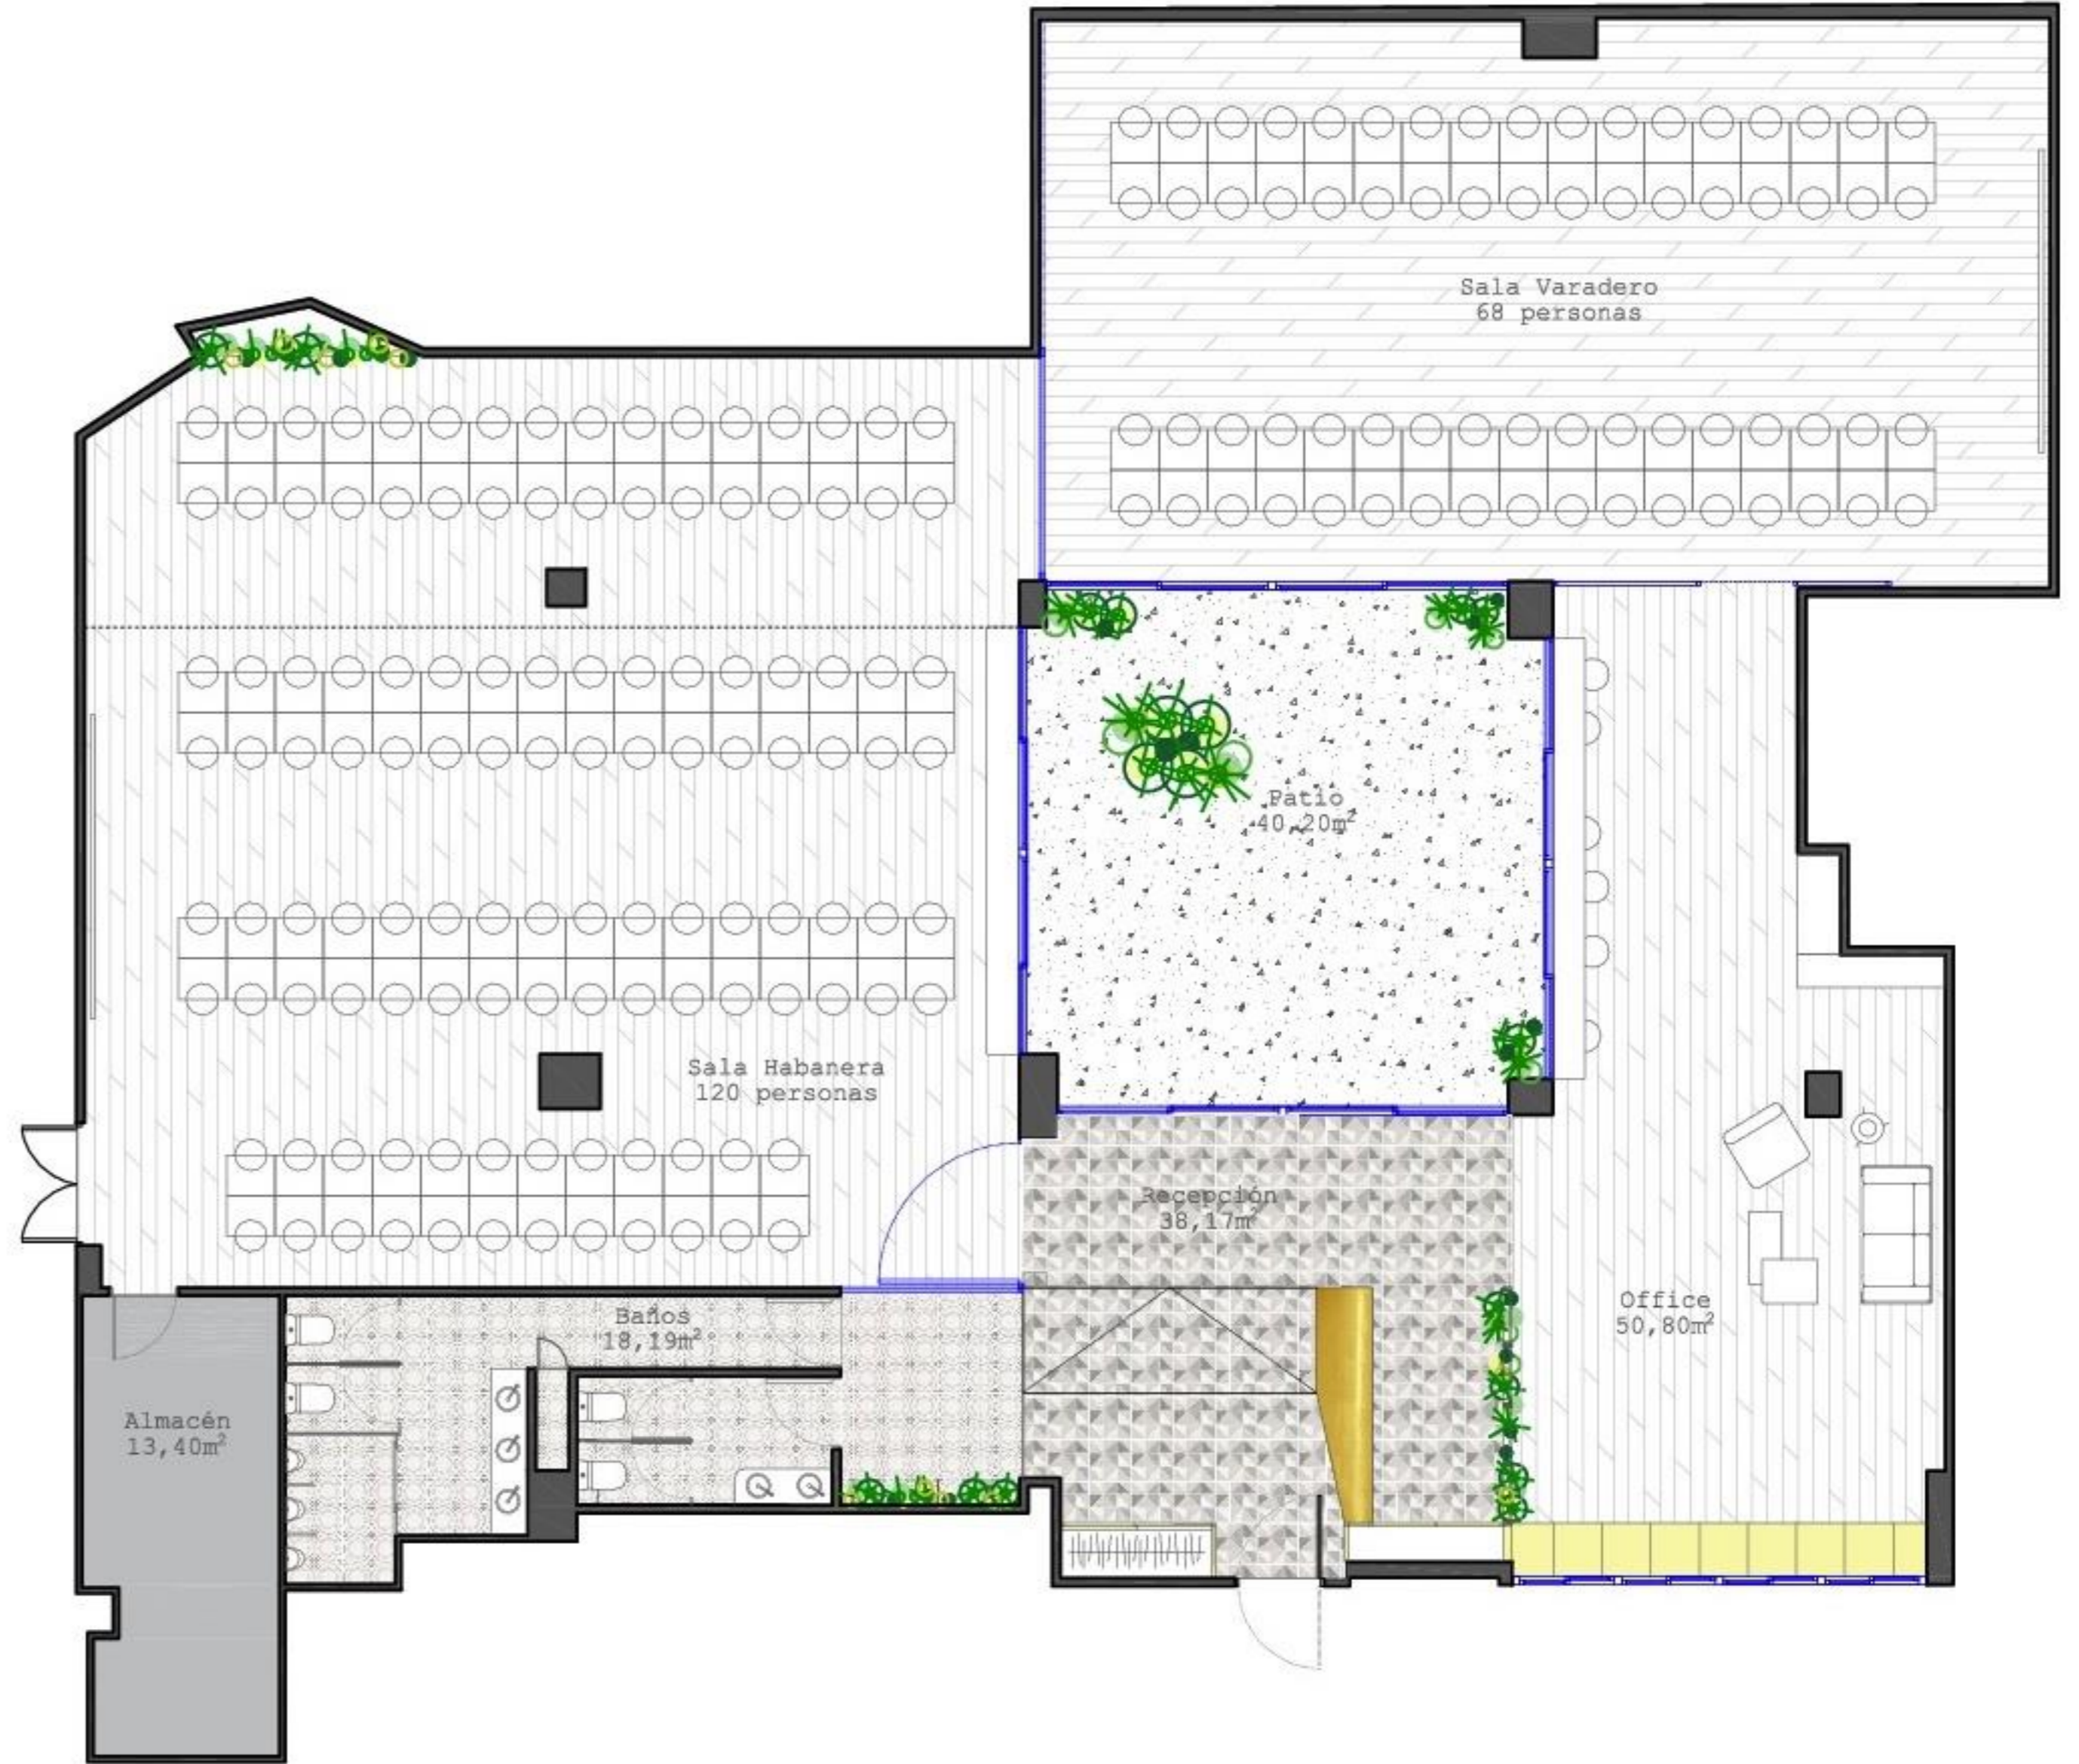

Formato U - 60 personas

Formato cocktail - 100 personas

Formato banquete - 106 personas

Espacio: 134m²

2.3

Sala Varadero

Un espacio diáfano de 86m².

Perfecto para cocktails, showrooms, presentación de producto, talleres y reuniones de trabajo.

Office

Contamos con una recepción de 20m² y un espacio común de 50 m² para recibir a los invitados, ideal para hacer los descansos y utilizarlo como zona de cocktail y networking. Con un estilo desenfadado, anima a que la gente se desenvuelva con comodidad.

PLANO

3

PLANO

3

PLANO

3

PLANO

3

PLANO

3

PLANO

4

SERVICIOS INCLUIDOS

- *WiFi*
- *Bolígrafos*
- *Pasador de diapositivas*
- *Mesas rectangulares/redondas*
- *Pizarra blanca*
- *Rotafolios y marcadores*
- *Aire acondicionado*
- *Botellas de agua*