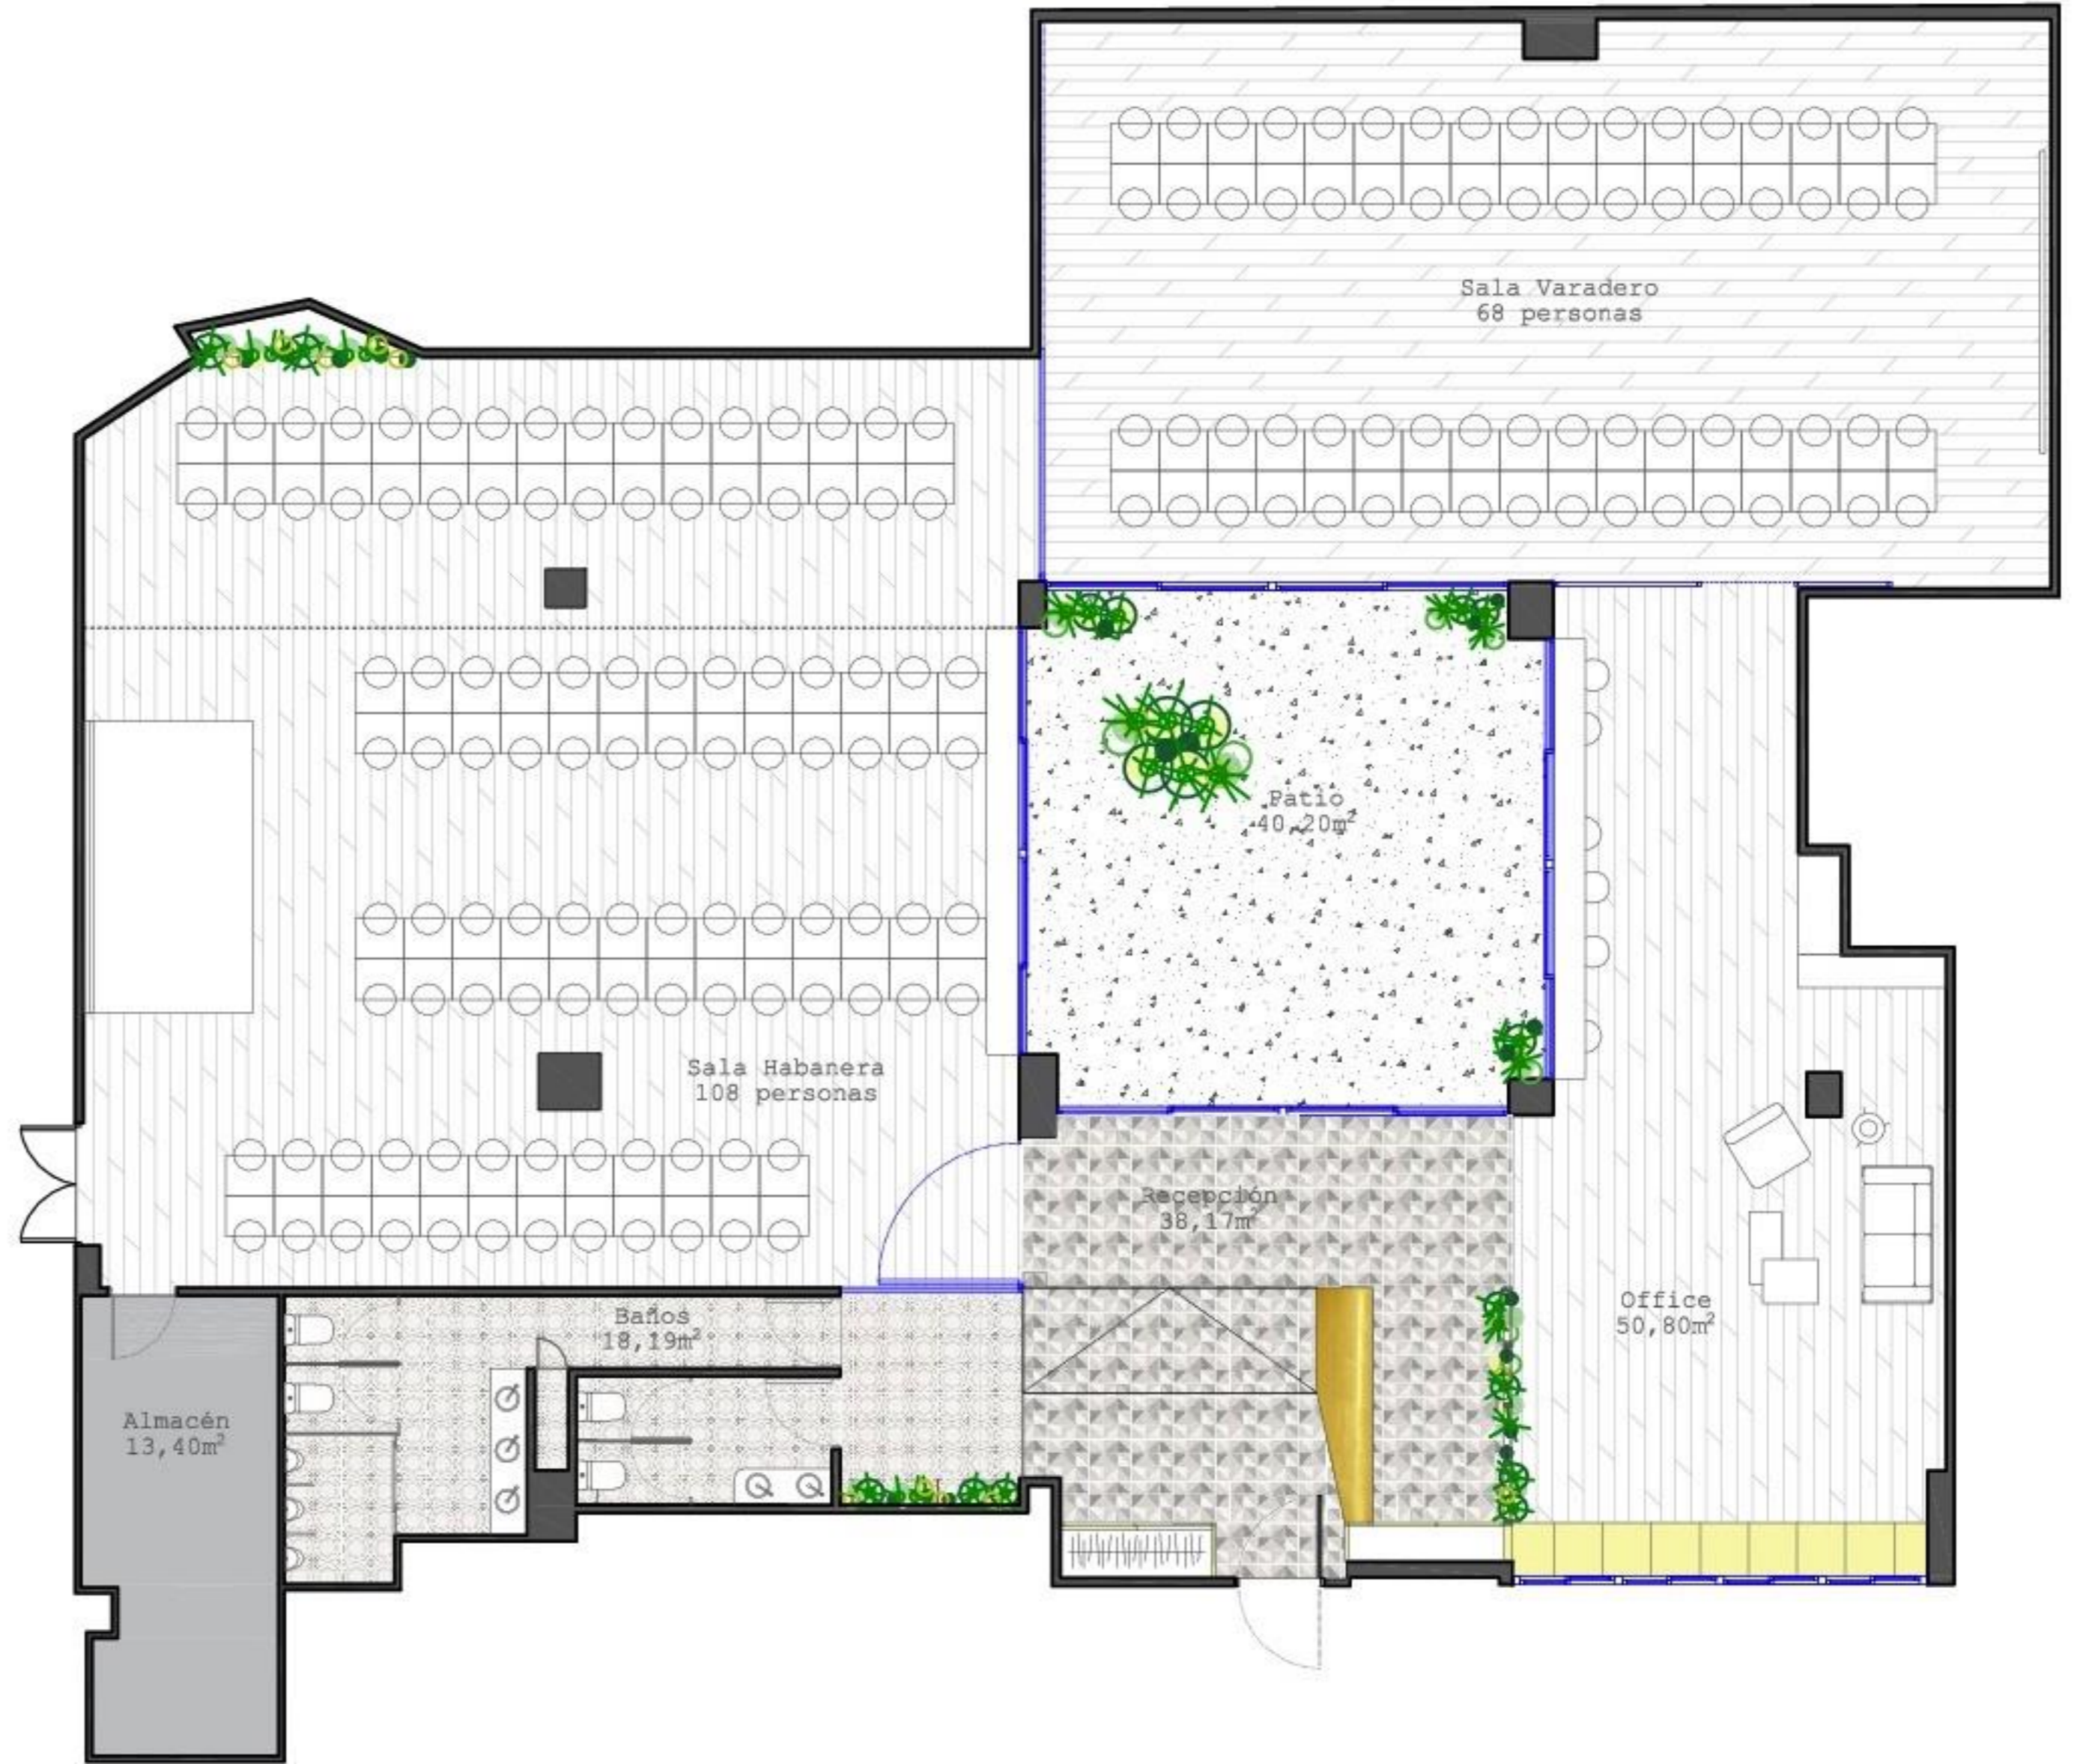

Formato U - 60 personas

Formato cocktail - 100 personas

Formato banquete - 106 personas

Espacio: 134m²

2.3

Sala Varadero

Un espacio diáfano de 86m².

Perfecto para cocktails, showrooms, presentación de producto, talleres y reuniones de trabajo.

Office

Contamos con una recepción de 20m² y un espacio común de 50 m² para recibir a los invitados, ideal para hacer los descansos y utilizarlo como zona de cocktail y networking. Con un estilo desenfadado, anima a que la gente se desenvuelva con comodidad.

PLANO

3

PLANO

3

PLANO

3

PLANO

3

PLANO

3

PLANO

4

SERVICIOS INCLUIDOS

- *WiFi*
- *Bolígrafos*
- *Pasador de diapositivas*
- *Mesas rectangulares/redondas*
- *Pizarra blanca*
- *Rotafolios y marcadores*
- *Aire acondicionado*
- *Botellas de agua*