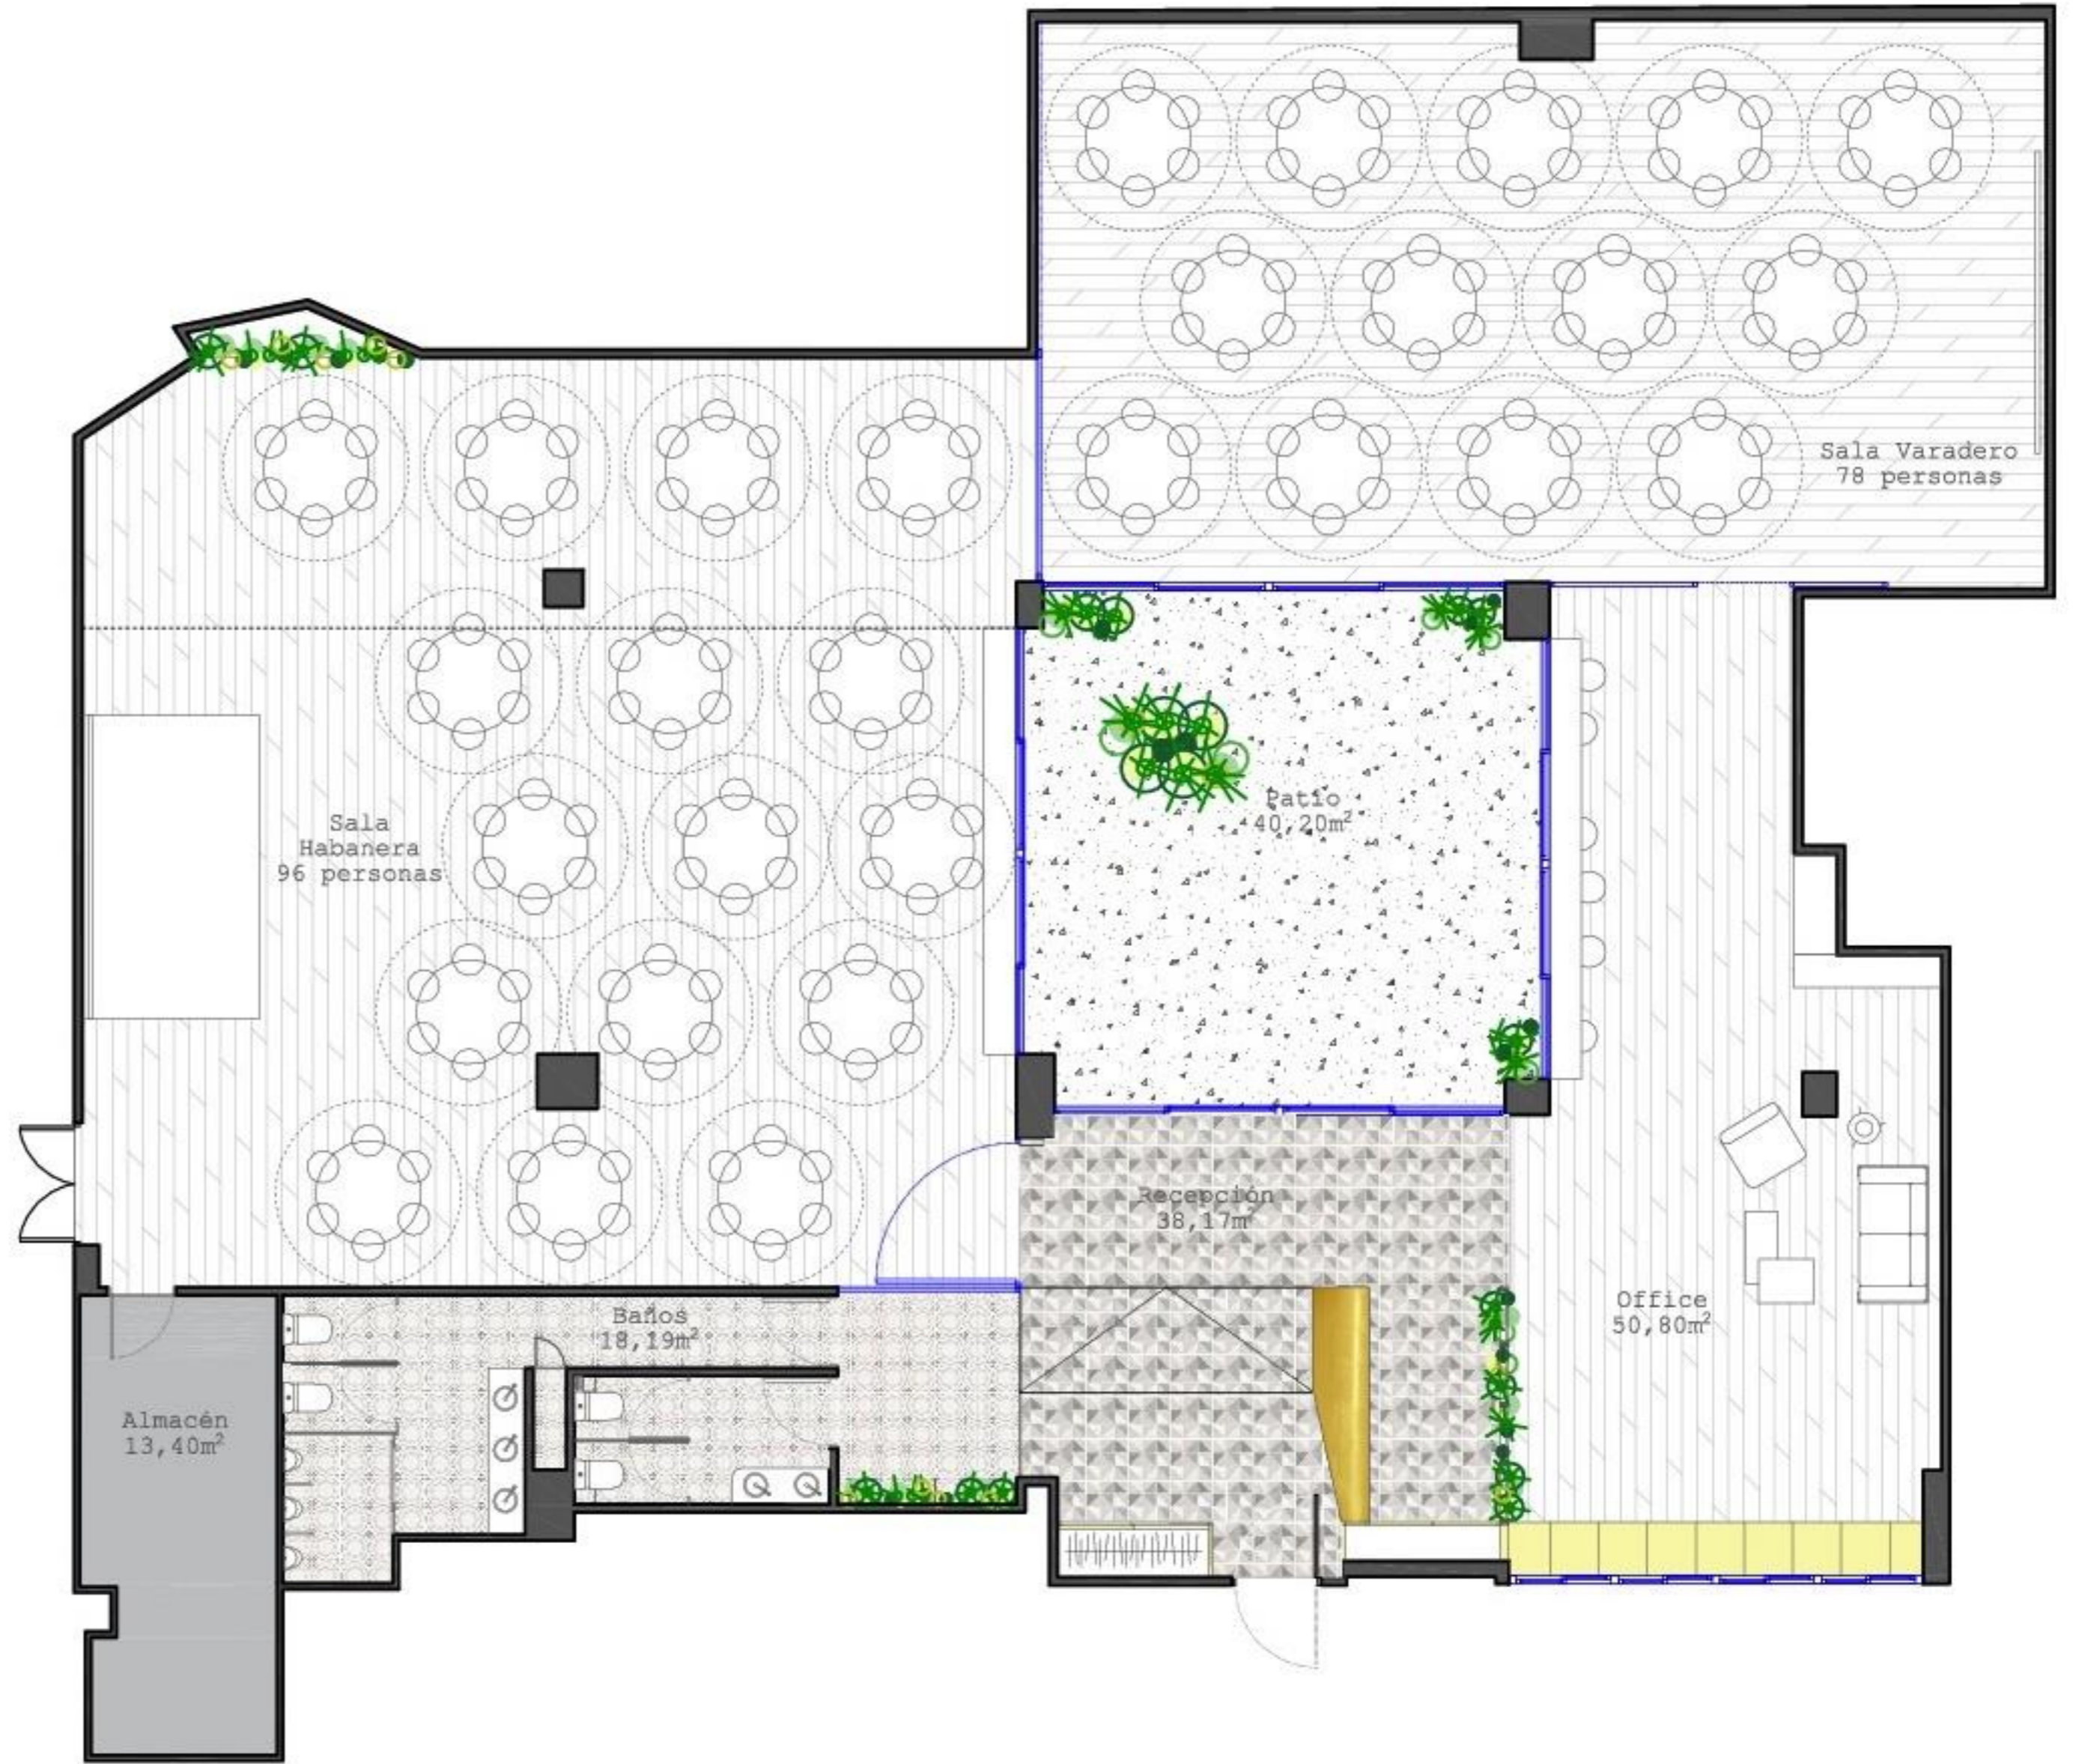

E S P A C I O
H A B A N A

Capicúa 101
v e n u e s . e s p a c i o s

0

ÍNDICE

1. UBICACIÓN
2. EL ESPACIO

- 2.1 – HALL
- 2.2 – S. HABANERA
- 2.3 - S. VARADERO
- 2.4 – OFFICE

3. PLANO
4. SERVICIOS INCLUIDOS
5. CONTACTO

Formato U - 60 personas

Formato cocktail - 100 personas

Formato banquete - 106 personas

Espacio: 134m²

2.3

Sala Varadero

Un espacio diáfano de 86m².

Perfecto para cocktails, showrooms, presentación de producto, talleres y reuniones de trabajo.

Office

Contamos con una recepción de 20m² y un espacio común de 50 m² para recibir a los invitados, ideal para hacer los descansos y utilizarlo como zona de cocktail y networking. Con un estilo desenfadado, anima a que la gente se desenvuelva con comodidad.

PLANO

3

PLANO

3

PLANO

3

PLANO

3