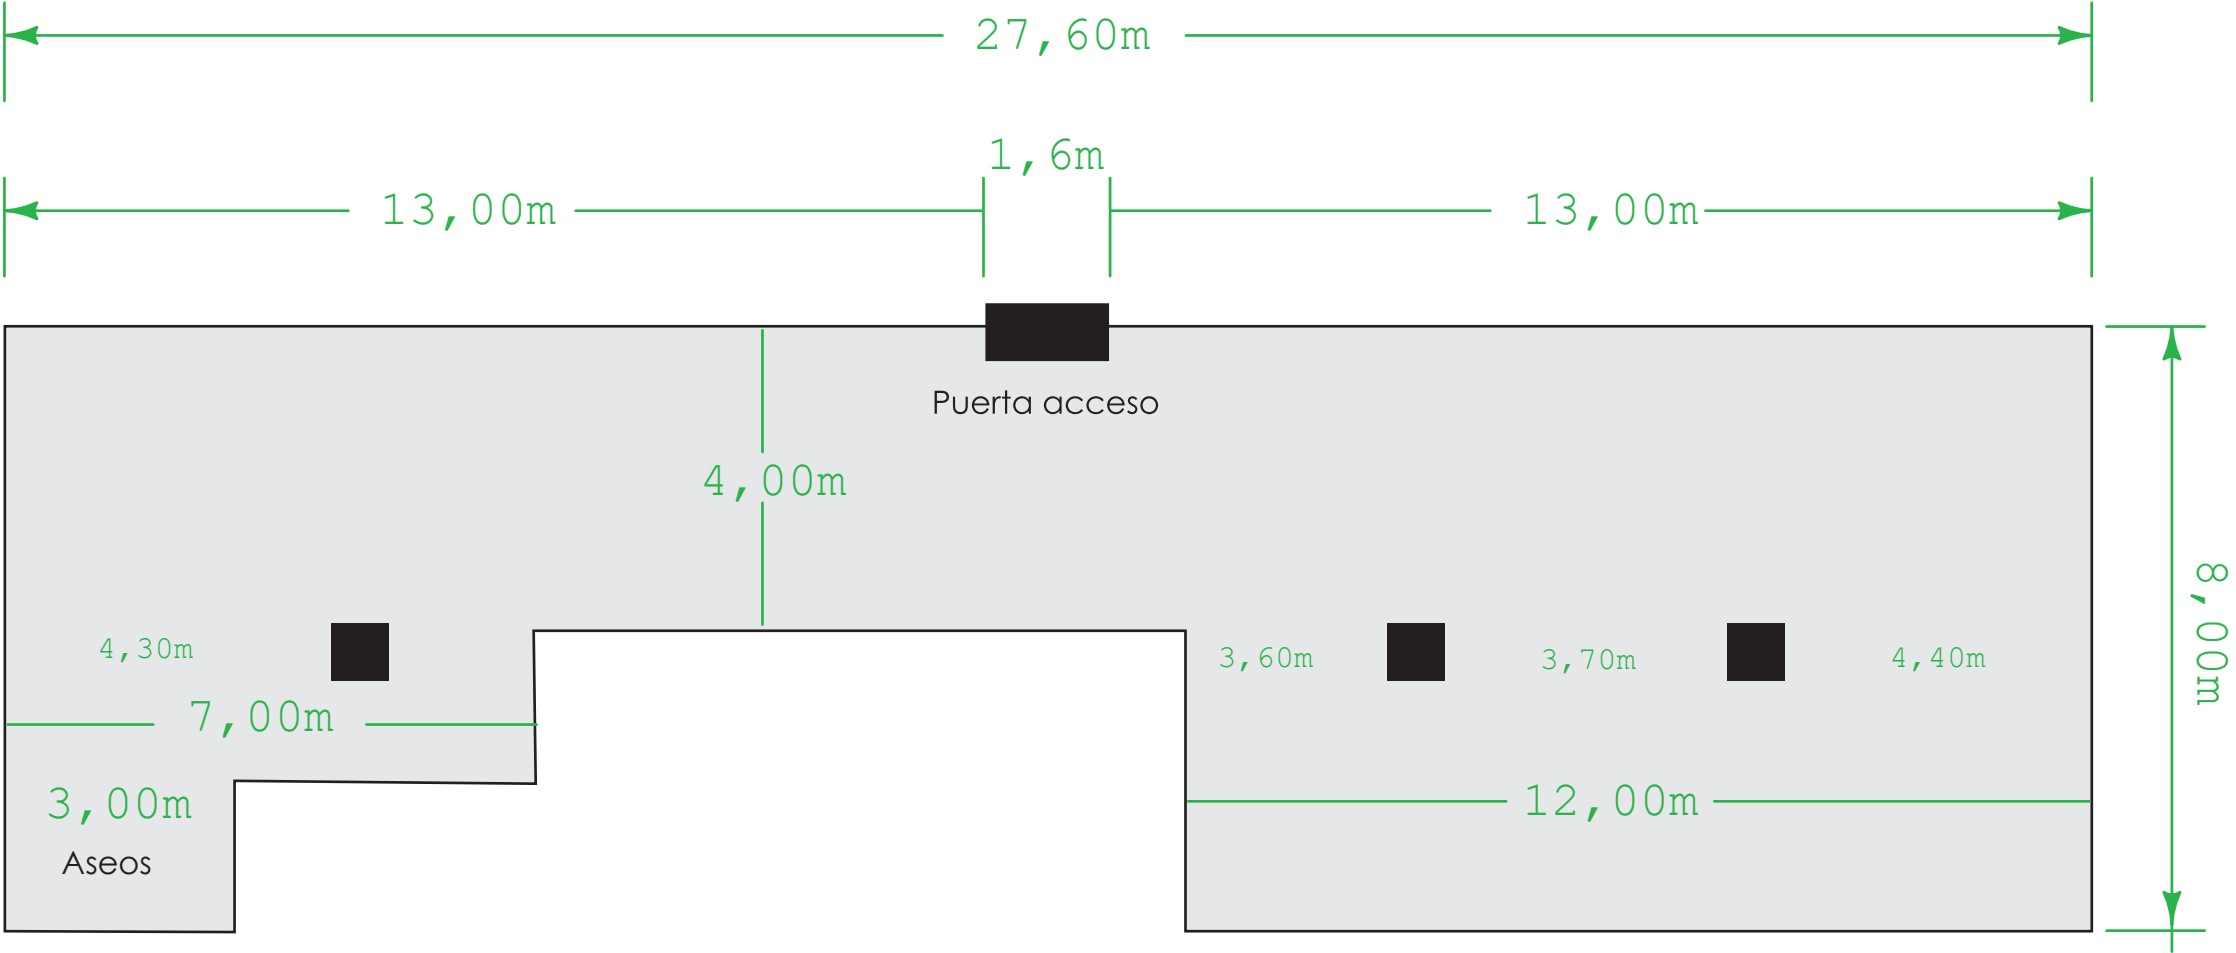

SALA ARTE

ALTURA EN TODA LA NAVE 4,00m